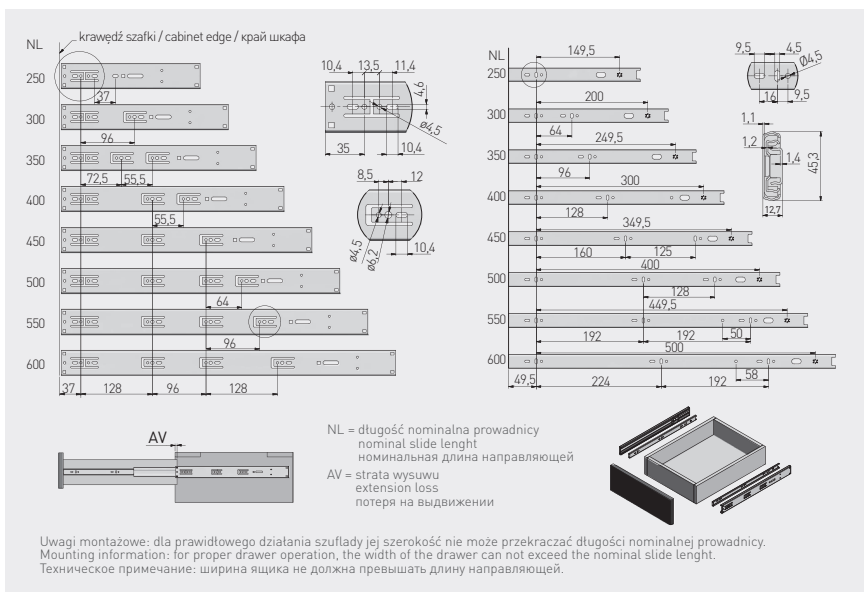

Prowadnica kulkowa VERSALITE PLUS ze spowalniczem H45
 Ball bearing slide VERSALITE PLUS with soft closing H45
 Шариковая направляющая VERSALITE PLUS с доводчиком H45

	 L mm	 AV mm				
PK-L-H45-250	250*	102	petny full полное	30	ocynk galvanized гальваника	stal steel сталь
PK-L-H45-300	300*	52				
PK-L-H45-350	350*	35				
PK-L-H45-400	400*	20				
PK-L-H45-450	450	4				
PK-L-H45-500	500					
PK-L-H45-550	550					
PK-L-H45-600	600					

* Brak pełnego wysuwu / Not full extension / Неполное выдвигение